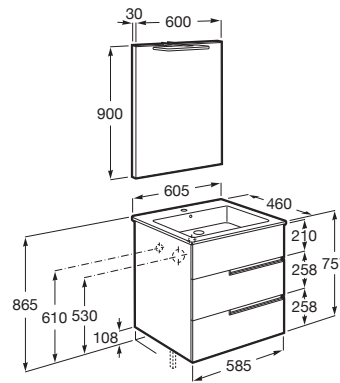

VICTORIA-N

CARACTERÍSTICAS

Pack - Conjunto de mueble base de tres cajones, lavabo, espejo y aplique LED Starlight. No incluye grifería.

Espejo / Número de luces: 1

Espejo / Tipo de luz: Led

Lavabo / Agujeros para grifería: 1 Agujero en el centro

Material / Lavabo: Porcelana

Material / Mueble base: Tablero de particulas

Medidas / Espejo / Altura (mm): 900

Medidas / Espejo / Longitud (mm): 600

Medidas / Lavabo y mueble / Altura (mm): 755

Medidas / Lavabo y mueble / Anchura (mm): 460

Medidas / Lavabo y mueble / Longitud (mm): 605

Mueble base / Combinación de puertas y cajones: 3 Cajones

Mueble base / Estructura: Cajones

Mueble base / Separadores internos

Mueble base / Sistema de apertura y cierre: Cajones con cierre amortiguado

Tipo de instalación: Suspendido

Pack - mueble base de tres cajones, lavabo, espejo y aplique LED Starlight

MEDIDAS

Longitud	605 mm
Anchura	460 mm
Altura	757 mm

COLORES Y ACABADOS

PVPR (IVA INCLUIDO)

665,50 €

DIBUJOS TÉCNICOS